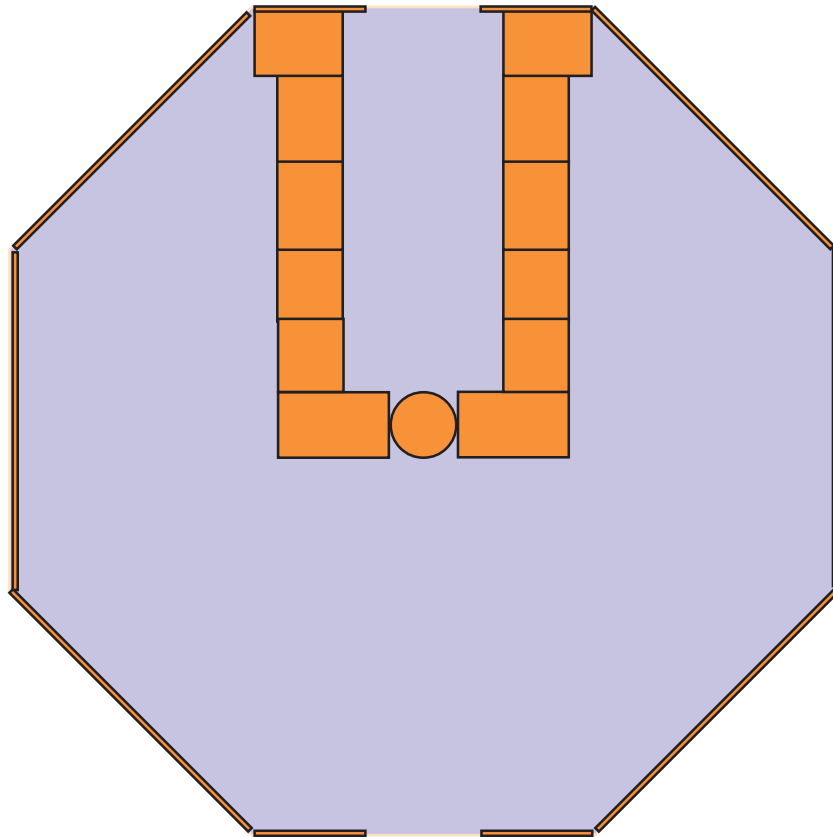

Masse Barzelt

Barlänge: 12.3 Im
Durchmesser: 10 Meter
Höhe: 2.8 Meter
Platz für 200 Personen